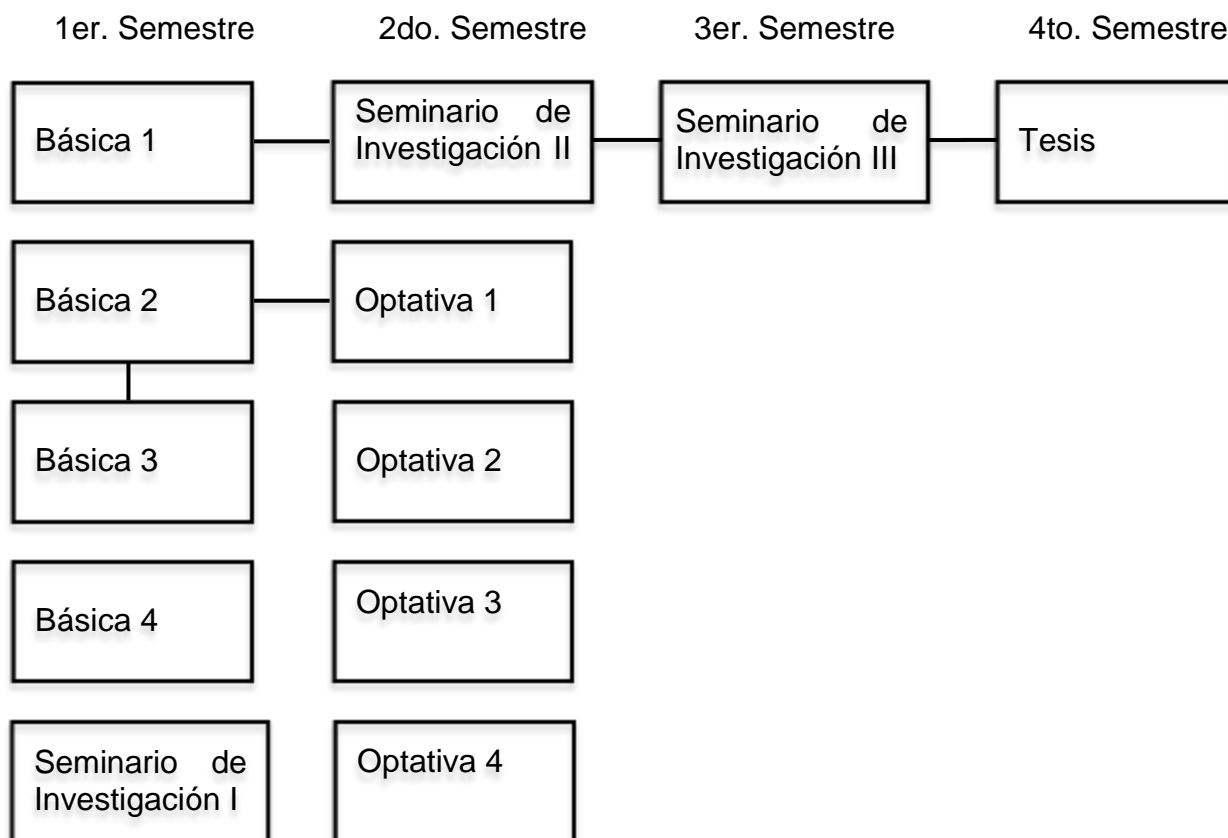

Mapa Curricular

Asignaturas Autorizadas por el Consejo de Posgrado

Básicas

- Matemáticas Discretas
- Probabilidad y Estadística
- Programación Matemática
- Tecnologías de Programación

Optativas

- Sistemas Difusos
- Computación Evolutiva
- Programación Heurística
- Minería de Datos
- Lenguaje Natural
- Temas Selectos I